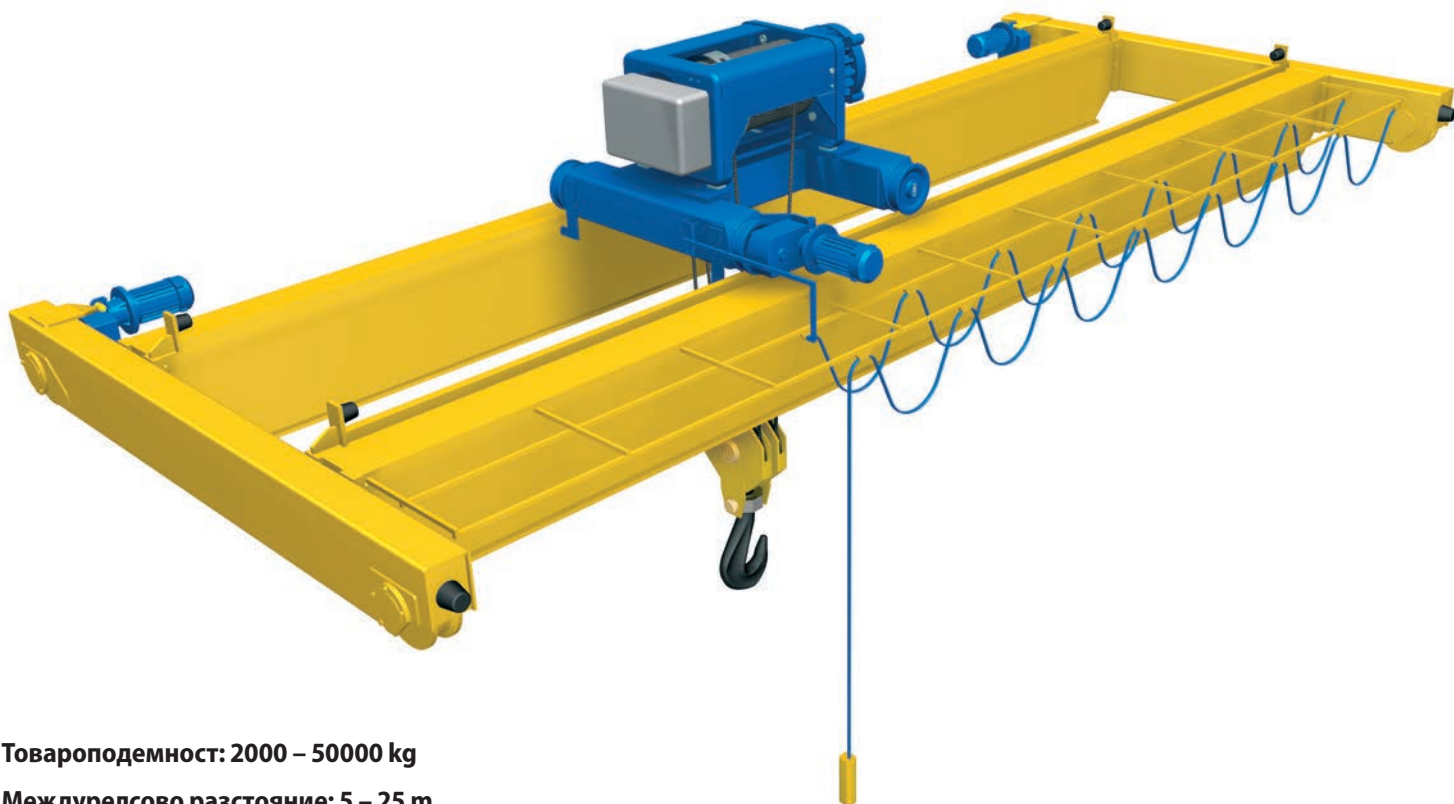

Двугредов кран

4

Двугредовите кранове намират приложение в случаите на по-големи товароподемности и високи експлоатационни изисквания. Двугредовите кранове при равни условия предлагат и по-големи височини на повдигане.

Товароподемност: 2000 – 50000 kg

Междурелсово разстояние: 5 – 25 m

Двурелсова количка с телфер